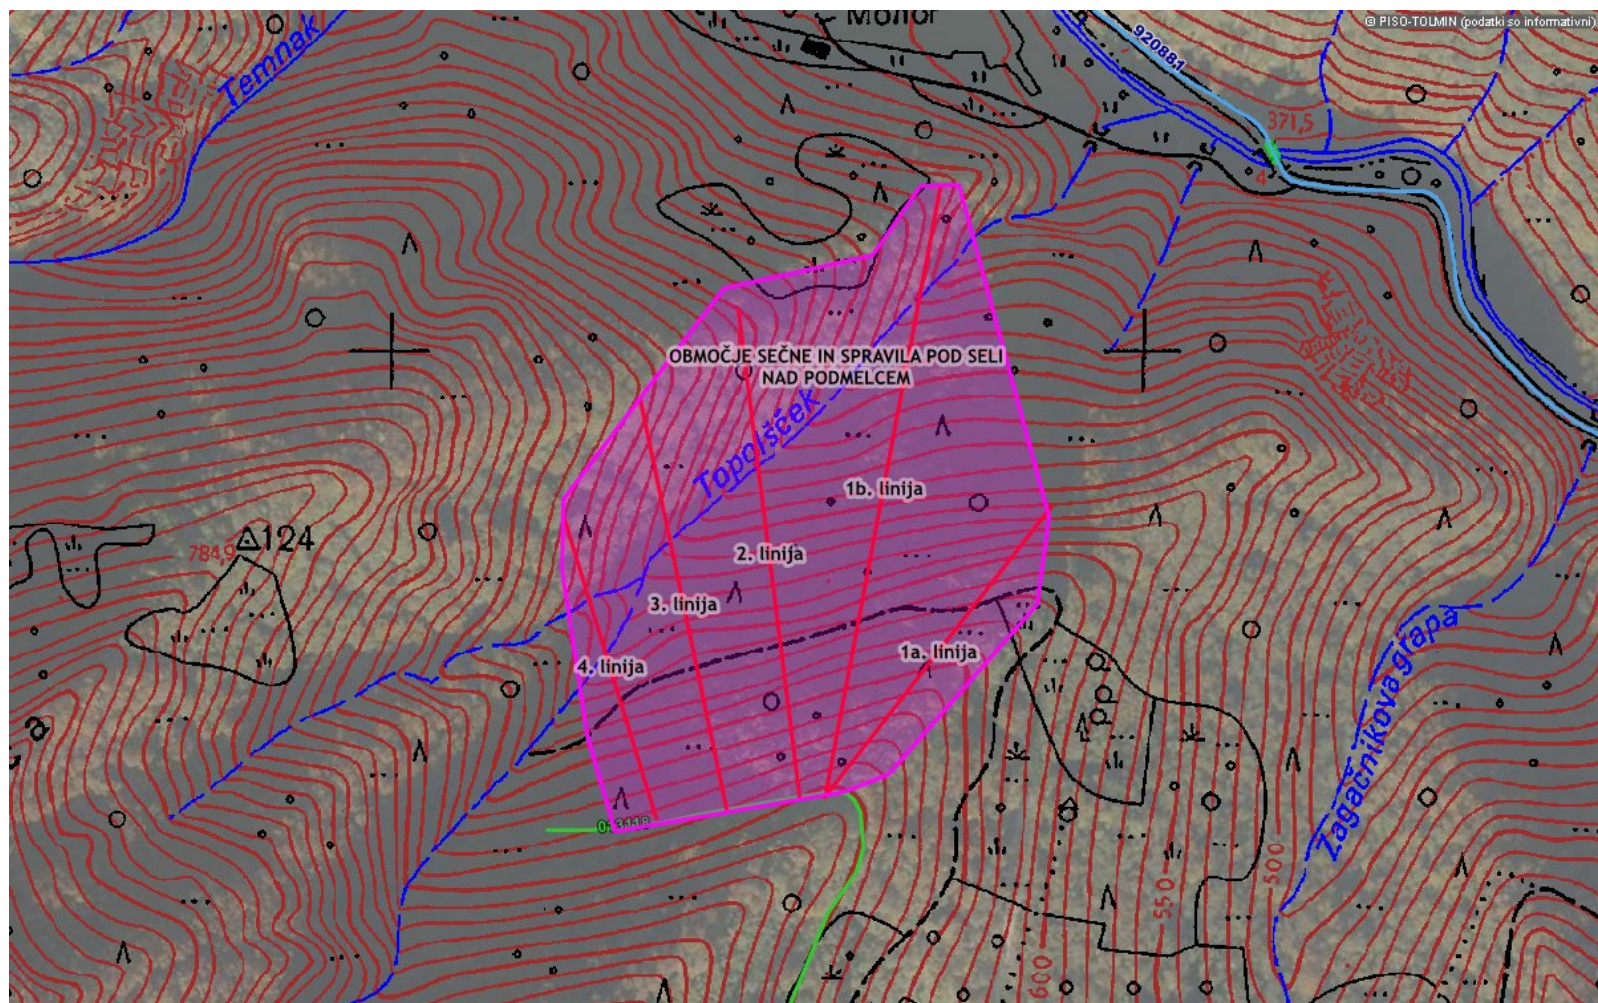

Gospodarska infrastruktura (GJI) > Promet

LEGENDA:

Linijski objekt cestne infrastrukture

Cesta

- Državna cesta
- Obinska cesta
- Gozdna cesta
- - - Nekategorizirana cesta
- Planinska pot
- Kolesarska pot

Linijski objekt železniške infrastrukture

— Železniška proga

Objekt železniške infrastrukture

Območje letališča

Objekt letališke infrastrukture

Zaznamki

0 — 200 m
merilo 1: 5000

0 — 10 cm
referen na linija